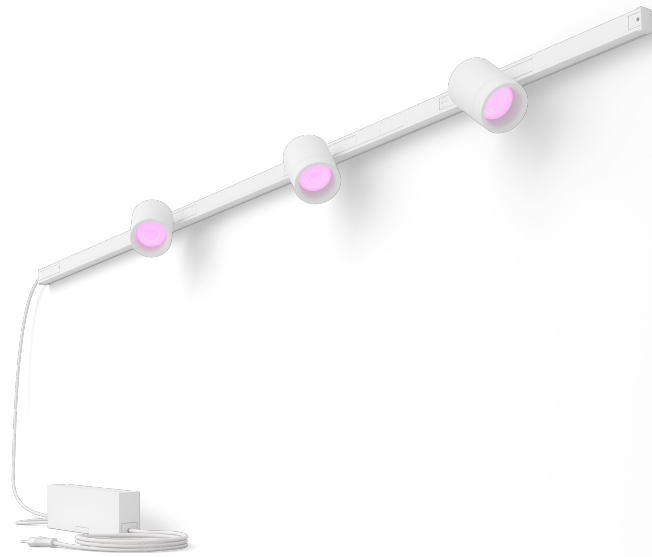

# PHILIPS

Perifo seinä sirge  
baaskomplekt (3  
kohtvalgustit)

Hue White and color  
ambiance

150,4 cm

Disainitud lastele

Sisaldab kõike, mida vajate

8719514407862

## Lihtne nutikas valgustus

See valge seinä siinivalgustite komplekt sisaldab kolme silinderkohtvalgustit, 1 m siini, 0,5 m siini, sirget konnektorit ja toiteplokki, mis asub kahe siini vahel ühe siini otsas ja millel on pisik vooluvõrku ühendamiseks.