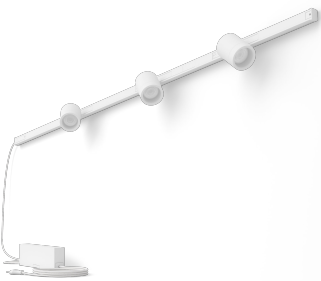

# PHILIPS

Perifo seinä sirge  
baaskomplekt (3  
kohtvalgustit)

Hue White and color  
ambiance

150,4 cm

Disainitud lastele

Sisaldab kõike, mida vajate

8719514407862

## Lihtne nutikas valgustus

See valge seinä siinivalgustite komplekt sisaldab kolme silinderkohtvalgustit, 1 m siini, 0,5 m siini, sirget konnektorit ja toiteplokki, mis asub kahe siini vahel ühe siini otsas ja millel on pisik vooluvõrku ühendamiseks.