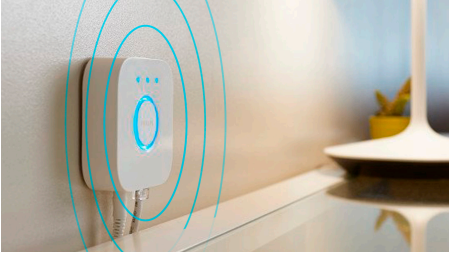

Avage Hue Bridge'iga täielik nutika valguse funktsioonide valik

Lisage Hue sild (müüakse eraldi) oma nutikatele valgustitele, et kogeda Philips Hue täielikku funktsioonide

valikut. Hue silla abil saate oma kodus kontrollida kuni 50 nutikat valgustit. Looge režiime, et automatiseerida kogu oma nutika kodu valgustuse seadistus. Juhtige oma valgusteid liikvel olles või lisage tarvikuid, nagu liikumisandurid ja nutikad lülitid.