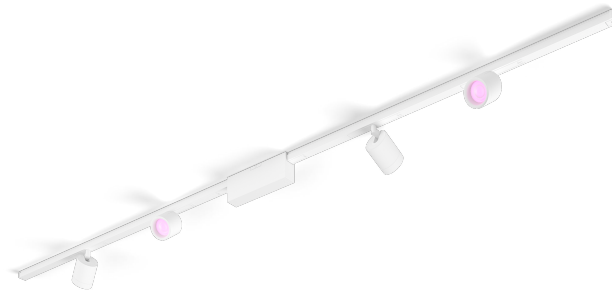

PHILIPS

Perifo lae sirge
baaskomplekt (4
kohtvalgustit)

Hue White and color
ambiance

221,5 cm

Mõeldud lakke

Sisaldab kõike, mida vajate

8719514407787

Lihtne nutikas valgustus

See valge lae siinivalgustite komplekt sisaldab nelja silinderkohtvalgustit, kahte 1 m siini ja toiteplokki, mis asub kahe siini vahel.

Lõputud võimalused

- Olge omaenda valgustusdisainer
- Üleni kohandatav
- Paindlik disain
- Valmistatud lagedele või seintele

Täielik juhtimine nutiseadmest Hue sillaga

- Juhtige nii, nagu soovite

Lihtne nutikas valgustus

- Looge värvilise nutivalgusega isikupärastatud kogemus
- Avage Hue Bridge'iga täielik nutika valguse funktsioonide valik
- Looge valge sooja kuni külma valguse abil õige meeleolu

Spetsifikatsioon

Disain ja viimistlus

- Värvus: Valge
- Materjal: sünteetika ja metall

Valgusti omadused

- Värviedastusindeks (CRI): 90

Toote mõõtmed ja kaal

- Pikkus: 221,5 cm
- Laius: 2,6 cm

Hooldus