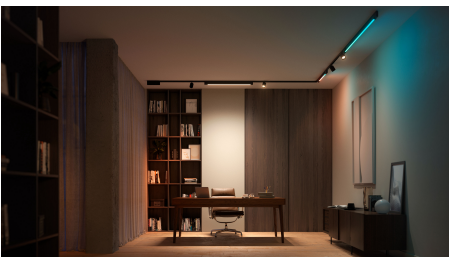

Üleni kohandatav

Perifo siinivalgusti on tänu lihtsale klõpsatavale disainile üleni kohandatav ja seda isegi pärast valgusti paigaldamist. Lisage valgusteid, liigutage neid siinidel või koguni pikendage oma siinivalgustit millal iganes soovite.