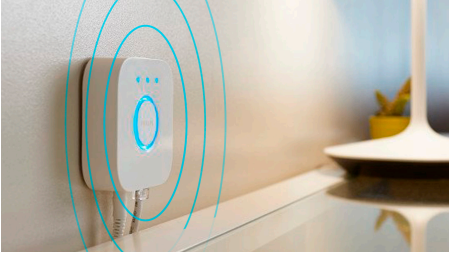

8719514407749

Avage Hue Bridge'iga täielik nutika valguse funktsioonide valik

Lisage Hue sild (müüakse eraldi) oma nutikatele valgustitele, et kogeda Philips Hue täielikku funktsioonide

valikut. Hue silla abil saate oma kodus kontrollida kuni 50 nutikat valgustit. Looge režiime, et automatiseerida kogu oma nutika kodu valgustuse seadistus. Juhtige oma valgusteid liikvel olles või lisage tarvikuid, nagu liikumisandurid ja nutikad lülitid.