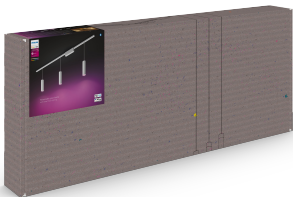

Lihtne nutikas valgustus

- Looge värvilise nutivalgusega isikupärastatud kogemus
- Avage Hue Bridge'iga täielik nutika valguse funktsioonide valik
- Looge valge sooja kuni külma valguse abil õige meeleolu