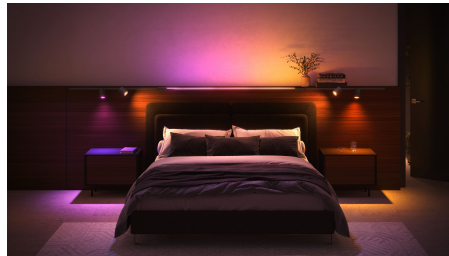

Valmistatud lagedele või seintele

Perifo siinvalgusti on saadaval nii lae- kui seinakomplektina, et saaksite valida, kuidas te täpselt oma kodu valgustada soovite.