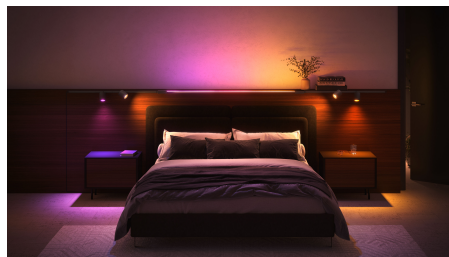

Valmistatud lagedele või seintele

Perifo siinvalgusti on saadaval nii lae- kui seinakomplektina, et saaksite valida, kuidas te täpselt oma kodu valgustada soovite.