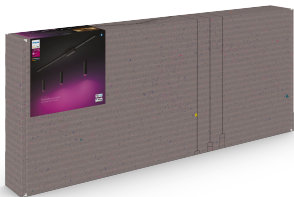

Lihtne nutikas valgustus

- Looge värvilise nutivalgusega isikupärastatud kogemus
- Avage Hue Bridge'iga täielik nutika valguse funktsioonide valik
- Looge valge sooja kuni külma valguse abil õige meeleolu