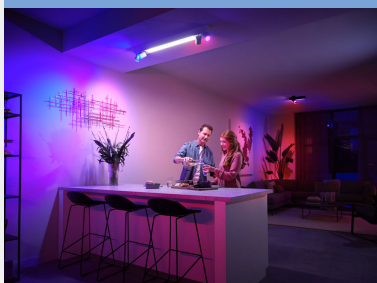

PHILIPS

Lae kohtvalgusti Centris 4 lambiga

Hue White and color
ambiance

Integreeritud LED

Bluetoothi kaudu juhtimine
rakenduse abil

Juhtige rakenduse või häälega*

Lisafunktsioonide avamiseks
lisage Hue Bridge

50607/31/P7