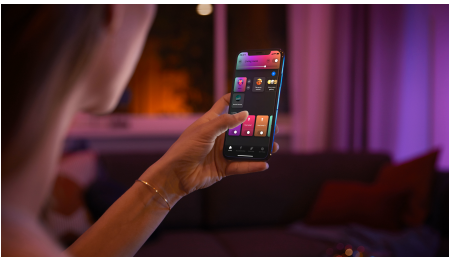

Lõputud võimalused

- Funktsionaalne ja meeleoluvalgus ühes valgustis

Lihtne nutikas valgustus

- Juhtige Bluetoothi rakenduse abil korraga kuni 10 valgustit
- Juhtige valgusteid oma häälega*
- Looge värvilise nutivalgusega isikupärastatud kogemus
- Looge valge sooja kuni külma valguse abil õige meeleolu
- Hankige täiusliku valguse retseptid oma igapäevategevuseks
- Avage Hue Bridge'iga täielik nutika valguse funktsioonide valik

Esiletõstetud tooted

Funktsionaalne ja meeleoluvalgus ühes valgustis

Valgustis Philips Hue Centris on ühendatud laevalgusti funktsionaalsus ja esteetilisus ning see koosneb kesksest valgustist ja kohtvalgustitest, millest igäüht saab eraldi nurga alla seada, et valgustada ruumi erinevaid osasid. Seadistage Centris ühele miljonitest värvidest või mõnele sooja kuni külma valge valguse varjundile – või elavama tulemise saamiseks seadistage valgusti iga lamp eraldi varjundile.

Juhtige Bluetoothi rakenduse abil korraga kuni 10 valgustit

Hue Bluetoothi rakenduse abil saate juhtida Hue nutikaid valgusteid oma kodu ühes toas. Lisage kuni 10 nutikat valgustit ja juhtige neid kõigest näpuliigutusega oma mobiilseadmes.