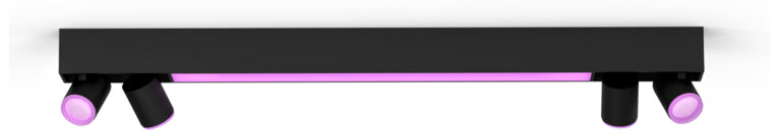

## Lae kohtvalgusti Centris 4 lambiga

Hue White and color  
ambiance

Integreeritud LED

Bluetoothi kaudu juhtimine  
rakenduse abil

Juhtige rakenduse või häälega\*

Lisafunktsioonide avamiseks  
lisage Hue Bridge

## Lihtne nutikas valgustus

Nii funktsionaalne kui meeleoluvalgus ühes valgustis. Mustal Centrisel on statsionaarne laevalgusti ja neli kohtvalgustit, mida saab keerata eraldi suundadesse. Tõeliselt unikaalse tulemuse saamiseks valige valgusti igale lambile oma värv miljonist võimalikust.

## Funktsionaalne ja meeleoluvalgus ühes valgustis

Valgustis Philips Hue Centris on ühendatud laevalgusti funktsionaalsus ja esteetilisus ning see koosneb kesksest valgustist ja kohtvalgustitest, millest igäüht saab eraldi nurga alla seada, et valgustada ruumi erinevaid osasid. Seadistage Centris ühele miljonitest värvidest või mõnele sooja kuni külma valge valguse varjundile – või elavama tulemise saamiseks seadistage valgusti iga lamp eraldi varjundile.