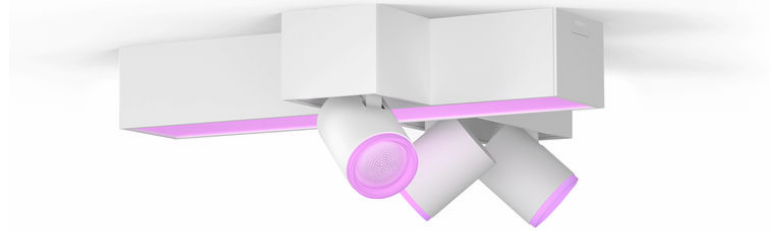

# PHILIPS

Lae rist-kohtvalgusti  
Centris 3 lambiga

Hue White and color  
ambiance

Integreeritud LED

Bluetoothi kaudu juhtimine  
rakenduse abil

Juhtige rakenduse või häälega\*

Lisafunktsioonide avamiseks  
lisage Hue Bridge

## Lihtne nutikas valgustus

Nii funktsionaalne kui meeleoluvalgus ühes valgustis. Valgel Centrisel on statsionaarne laevalgusti ja kolm kohtvalgustit, mida saab keerata eraldi suundadesse. Tõeliselt unikaalse tulemuse saamiseks valige valgusti igale lambile oma värv miljonist võimalikust.

## Funktsionaalne ja meeleoluvalgus ühes valgustis

Valgustis Philips Hue Centris on ühendatud laevalgusti funktsionaalsus ja esteetilisus ning see koosneb kesksest valgustist ja kohtvalgustitest, millest igäüht saab eraldi nurga alla seada, et valgustada ruumi erinevaid osasid. Seadistage Centris ühele miljonitest värvidest või mõnele sooja kuni külma valge valguse varjundile – või elavama tulemise saamiseks seadistage valgusti iga lamp eraldi varjundile.