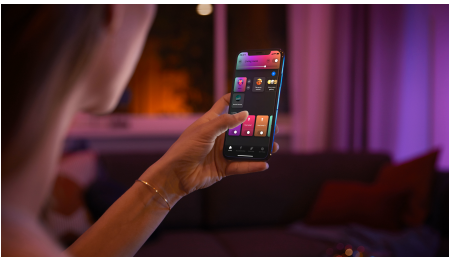

Juhtige Bluetoothi rakenduse abil korraga kuni 10 valgustit

Hue Bluetoothi rakenduse abil saate juhtida Hue nutikaid valgusteid oma kodu ühes toas. Lisage kuni 10 nutikat valgustit ja juhtige neid kõigest näpuliigutusega oma mobiilseadmes.