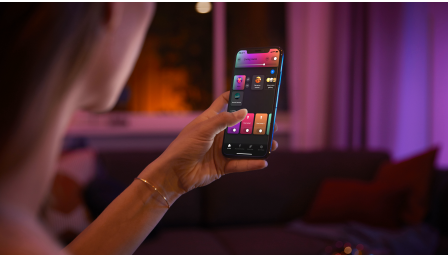

Juhtige Bluetoothi rakenduse abil korraga kuni 10 valgustit

Hue Bluetoothi rakenduse abil saate juhtida Hue nutikaid valgusteid oma kodu ühes toas. Lisage kuni 10 nutikat valgustit ja juhtige neid kõigest näpuliigutusega oma mobiilseadmes.