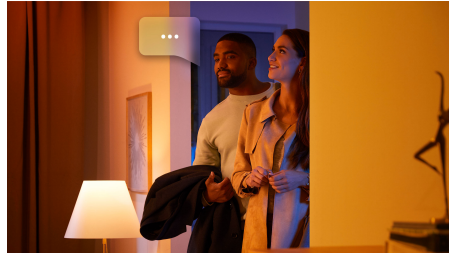

Juhtige valgusteid oma häälega*

Philips Hue töötab Amazon Alexa ja Google Assistantiga, kui on ühendatud ühilduva Google Nesti või Amazon Echo seadmega. Lihtsad häälkäsklused võimaldavad teil juhtida toas nii mitut valgustit kui ka ainult ühte lampi.