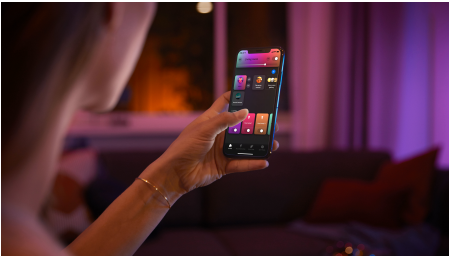

Juhtige Bluetoothi rakenduse abil korraga kuni 10 valgustit

Hue Bluetoothi rakenduse abil saate juhtida Hue nutikaid valgusteid oma kodu ühes toas. Lisage kuni 10 nutikat valgustit ja juhtige neid kõigest näpuliigutusega oma mobiilseadmes.