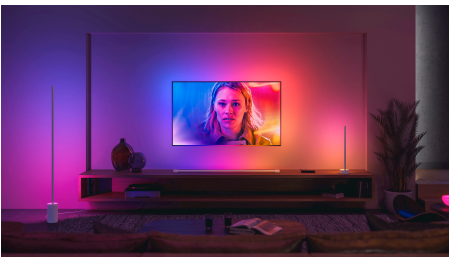

- Juhtige valgusteid oma häälega*
- Looge värvilise nutivalgusega isikupärastatud kogemus
- Looge valge sooja kuni külma valguse abil õige meeleolu
- Hankige täiusliku valguse retseptid oma igapäevategevuseks

Esiletõstetud tooted

Mängige nutikate värviliste valgustitega

Philips Hue'ga pole piire: üle 16 miljoni värviga saate muuta oma kodu ideaalseks peopaigaks, tuua ellu unejutu ja palju muud. Kasutage eelseadistatud värvilisi valgustusseene, et tekitada igal ajal suvetunne, või kasutage oma fotot, et erilist mälestust uuesti läbi elada.

Sünkroonige filmid, telesaated, muusika ja mängud nutivalgustitega

Viige oma meelelahutus uutesse kõrgustesse, sünkroonides ekraanil toimuva või muusikarütmi oma nutivalgustitega.* Valige viis, kuidas soovite sünkroonida oma valgustid filmi, muusika (sh meie Spotify integratsioon!), telesaate või mänguga, ja vaadake, kuidas värvilised tuled teie meelelahutusprogrammidele reageerivad. * Vajalik on Hue Bridge

Hue sild

Hue sild on isikliku Philips Hue nutika valgustussüsteemi keskne osa. See on kogu süsteemi süda, mis suhtleb nii teie nutikate lambipirnide kui ka Hue rakendusega, et kõik toimiks hästi. Samuti võimaldab see nutikodu lahendusi nagu rutiinide ja taimerite seadmine.