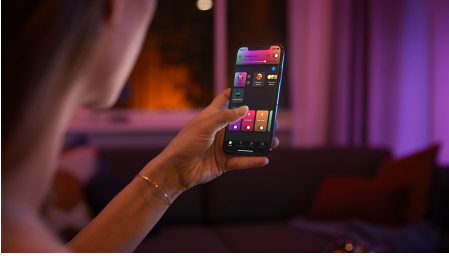

PHILIPS

Neljakordne kohtvalgusti Fugato

Hue White and color
ambiance

Komplektis GU10 LED-pirn

Bluetoothi kaudu juhtimine
rakenduse abil

Juhtige rakenduse või häälega*

Lisafunktsioonide avamiseks
lisage Hue Bridge

50634/30/P7

Lihtne nutikas valgustus

Seadke olustikku Hue Fugatoga, mis pakub mis tahes valge varjundeid ja rohkem kui 16 miljonit värvi. See sobib täiuslikult teie elu- ja magamistuppa. Kasutage ühes toas hetkega valguse juhtimiseks Bluetoothi või ühendage kõikidele funktsioonidele ligipääsemiseks Hue sillaga.

Lihtne nutikas valgustus

- Juhtige Bluetoothi rakenduse abil korraga kuni 10 valgustit
- Juhtige valgusteid oma häälega*
- Looge värvilise nutivalgusega isikupärastatud kogemus
- Looge valge sooja kuni külma valguse abil õige meeleolu
- Hankige täiusliku valguse retseptid oma igapäevategevuseks
- Avage Hue Bridge'iga täielik nutika valguse funktsioonide valik

Esiletõstetud tooted

Juhtige Bluetoothi rakenduse abil korraga kuni 10 valgustit

Hue Bluetoothi rakenduse abil saate juhtida Hue nutikaid valgusteid oma kodu ühes toas. Lisage kuni 10 nutikat valgustit ja juhtige neid kõigest näpuliigutusega oma mobiilseadmes.