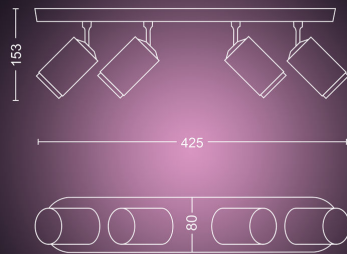

PHILIPS

Neljakordne kohtvalgusti Fugato

Hue White and color
ambiance

Komplektis GU10 LED-pirn

Bluetoothi kaudu juhtimine
rakenduse abil

Juhtige rakenduse või häälega*

Lisafunktsioonide avamiseks
lisage Hue Bridge

50634/30/P7