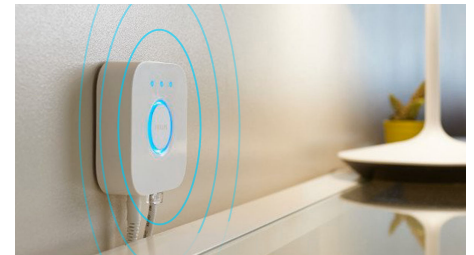

Avage Hue Bridge'iga täielik nutika valguse funktsioonide valik

Lisage Hue sild (müüakse eraldi) oma nutikatele valgustitele, et kogeda Philips Hue täielikku funktsioonide valikut. Hue silla abil saate oma kodus kontrollida kuni 50 nutikat valgustit. Looge režiime, et automatiseerida kogu oma nutika kodu valgustuse seadistus. Juhtige oma valgusteid liikvel olles või lisage tarvikuid, nagu liikumisandurid ja nutikad lülitid.