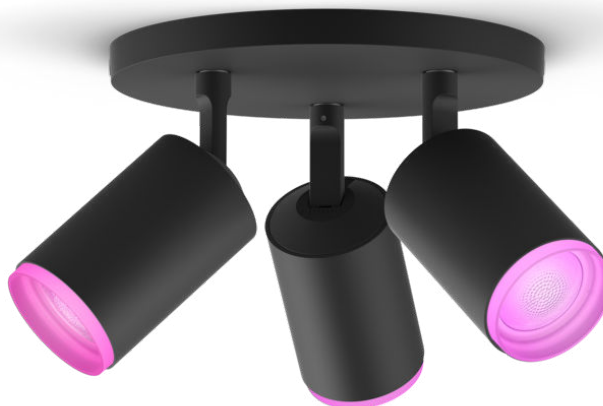

PHILIPS

Kolmekordne kohtvalgusti Fugato

Hue White and color
ambiance

Komplektis GU10 LED-pirn

Bluetoothi kaudu juhtimine
rakenduse abil

Juhtige rakenduse või häälega*

Lisafunktsioonide avamiseks
lisage Hue Bridge

50633/30/P7

Lihtne nutikas valgustus

Looge Hue Fugatoga täiuslik meeleolu. See on ideaalne elu- ja magamistoa üld- ja aktsentvalgustuseks. Juhtige ühes toas hetkega läbi Bluetoothi või ühendage kõikidele nutikatele valgusfunktsioonidele ligipääsemiseks Hue sillaga.

Spetsifikatsioon

Disain ja viimistlus

- Värvus: must
- Materjal: metall

Mitmesugust

- Välja töötatud spetsiaalselt tootele:
Elu- ja magamistuba, Köök
- Stiliseerige: Kaasaegne
- Tüüp: Kohtvalgusti
- EyeComfort: Ei