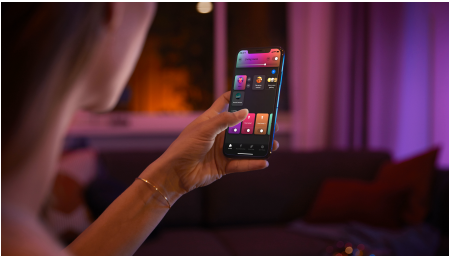

PHILIPS

Kolmekordne kohtvalgusti Fugato

Hue White and color
ambiance

Komplektis GU10 LED-pirn

Bluetoothi kaudu juhtimine
rakenduse abil

Juhtige rakenduse või häälega*

Lisafunktsioonide avamiseks
lisage Hue Bridge

50633/30/P7

Lihtne nutikas valgustus

Looge Hue Fugatoga täiuslik meeleolu. See on ideaalne elu- ja magamistoa üld- ja aktsentvalgustuseks. Juhtige ühes toas hetkega läbi Bluetoothi või ühendage kõikidele nutikatele valgusfunktsioonidele ligipääsemiseks Hue sillaga.

Lihtne nutikas valgustus

- Juhtige Bluetoothi rakenduse abil korraga kuni 10 valgustit
- Juhtige valgusteid oma häälega*
- Looge värvilise nutivalgusega isikupärastatud kogemus
- Looge valge sooja kuni külma valguse abil õige meeleolu
- Hankige täiusliku valguse retseptid oma igapäevategevuseks
- Avage Hue Bridge'iga täielik nutika valguse funktsioonide valik

Esiletõstetud tooted

Juhtige Bluetoothi rakenduse abil korraga kuni 10 valgustit

Hue Bluetoothi rakenduse abil saate juhtida Hue nutikaid valgusteid oma kodu ühes toas. Lisage kuni 10 nutikat valgustit ja juhtige neid kõigest näpuliigutusega oma mobiilseadmes.