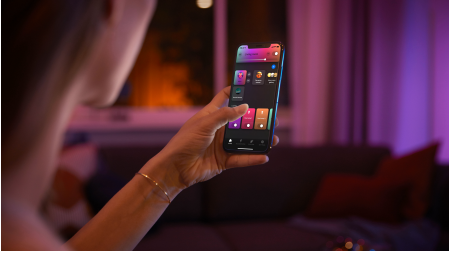

PHILIPS

Kahekordne kohtvalgusti Fugato

Hue White and color
ambiance

Komplektis GU10 LED-pirn

Bluetoothi kaudu juhtimine
rakenduse abil

Juhtige rakenduse või häälega*

Lisafunktsioonide avamiseks
lisage Hue Bridge

50632/30/P7

Lihtne nutikas valgustus

Tooge Hue Fugatoga koju värve. See sobib täiuslikult teie elu- ja magamistuppa. Juhtige läbi Bluetoothi, et seda ühes toas hetkega sisse ja välja lülitada, hämardada ja valgusstseene luua, või ühendage kõikidele funktsioonidele ligipääsemiseks Hue sillaga.

Lihtne nutikas valgustus

- Juhtige Bluetoothi rakenduse abil korraga kuni 10 valgustit
- Juhtige valgusteid oma häälega*
- Looge värvilise nutivalgusega isikupärastatud kogemus
- Looge valge sooja kuni külma valguse abil õige meeleolu
- Hankige täiusliku valguse retseptid oma igapäevategevuseks
- Avage Hue Bridge'iga täielik nutika valguse funktsioonide valik

Esiletõstetud tooted

Juhtige Bluetoothi rakenduse abil korraga kuni 10 valgustit

Hue Bluetoothi rakenduse abil saate juhtida Hue nutikaid valgusteid oma kodu ühes toas. Lisage kuni 10 nutikat valgustit ja juhtige neid kõigest näpuliigutusega oma mobiilseadmes.