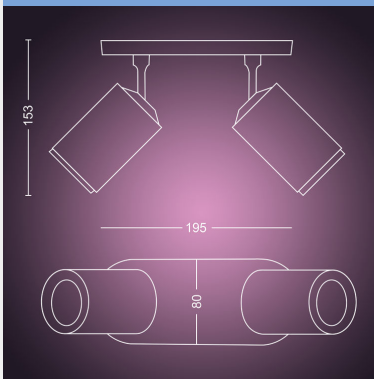

PHILIPS

Kahekordne kohtvalgusti Fugato

Hue White and color
ambiance

Komplektis GU10 LED-pirn

Bluetoothi kaudu juhtimine
rakenduse abil

Juhtige rakenduse või häälega*

Lisafunktsioonide avamiseks
lisage Hue Bridge

50632/30/P7