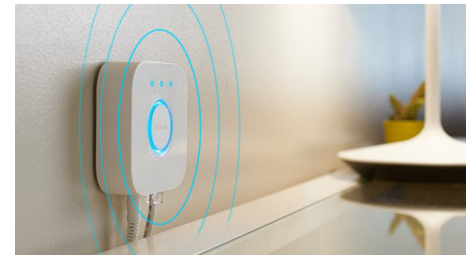

Avage Hue Bridge'iga täielik nutika valguse funktsioonide valik

Lisage Hue sild (müüakse eraldi) oma nutikatele valgustitele, et kogeda Philips Hue täielikku funktsioonide valikut. Hue silla abil saate oma kodus kontrollida kuni 50 nutikat valgustit. Looge režiime, et automatiseerida kogu oma nutika kodu valgustuse seadistus. Juhtige oma valgusteid liikvel olles või lisage tarvikuid, nagu liikumisandurid ja nutikad lülitid.