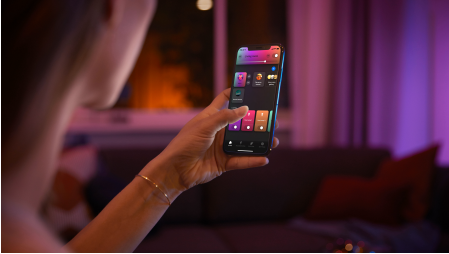

Esiletõstetud tooted

Juhtige Bluetoothi rakenduse abil korraga kuni 10 valgustit

Hue Bluetoothi rakenduse abil saate juhtida Hue nutikaid valgusteid oma kodu ühes toas. Lisage kuni 10 nutikat valgustit ja juhtige neid kõigest näpuliigutusega oma mobiilseadmes.