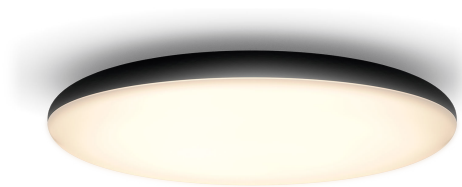

PHILIPS

Laevalgusti Cher

Hue White ambiance

Integreeritud LED

Bluetoothi kaudu juhtimine
rakenduse abil

Komplektis hämarduslüliti

Lisafunktsioonide avamiseks
lisage Hue Bridge

8719514341173

Lihtne nutikas valgustus

Süvistatav must laevalgusti Philips Hue White ambiance Cher annab sooja kuni külma valget valgust ja ümmargune disain võimaldab valguse laiemat jaotumist. Juhtige valgustust hetkega kaasasoleva Hue hämarduslüliti või Bluetoothi abil või lisage Hue Bridge, et kasutada veelgi rohkemaid funktsioone.