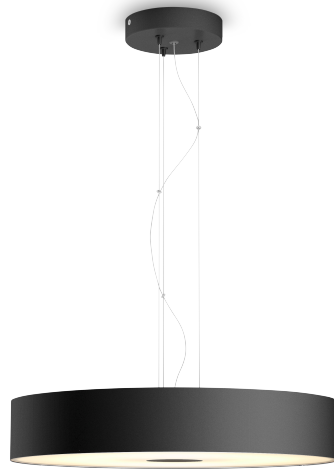

## Rippvalgusti Fair

Hue White ambiance

Integreeritud LED

Bluetoothi kaudu juhtimine  
rakenduse abil

Komplektis hämarduslüliti

Lisafunktsioonide avamiseks  
lisage Hue Bridge

8719514341296

## Lihtne nutikas valgustus

Must rippvalgusti Philips Hue White ambiance Fair valgustab nii üles kui alla ja pakub sooja kuni külma valget valgust ja sisseehitatud valgusretsepte igapäevaste rutiinide jaoks. Juhtige valgustust hetkega kaasoleva Hue hämarduslüliti või Bluetoothi abil. Ühendage Hue Bridge'iga rohkemate nutika valgustuse funktsioonide kasutamiseks.