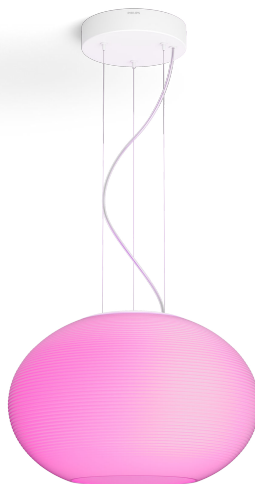

PHILIPS

Flourish-rippvalgusti

Hue White and color
ambiance

Integreeritud LED

Bluetoothi kaudu juhtimine
rakenduse abil

Juhtige rakenduse või häälega*

Lisafunktsioonide avamiseks
lisage Hue Bridge

8719514343528

Lihtne nutikas valgustus

Võimas valgus igaks juhtumiks Flourish rippvalgustiga, mis võimaldab teil seadistada sooja kuni külma ning värvilise valguse. Töötab eraldiseisva valgustina või osana teie nutikast valgustussüsteemist koos Hue Bridge'iga.

Lihtne nutikas valgustus

- Juhtige Bluetoothi rakenduse abil korraga kuni 10 valgustit
- Juhtige valgusteid oma häälega*
- Looge värvilise nutivalgusega isikupärastatud kogemus
- Looge valge sooja kuni külma valguse abil õige meeleolu
- Hankige täiusliku valguse retseptid oma igapäevategevuseks
- Avage Hue Bridge'iga täielik nutika valguse funktsioonide valik

Spetsifikatsioon

Disain ja viimistlus

- Värvus: valge
- Materjal: klaas

Kaasas lisafunktsioon/-tarvik.

- Hämardatav Hue rakenduse ja lülitiga: Jah
- Keskvalgusti: Ei

Mitmesugust

- Välja töötatud spetsiaalselt tootele: Kodukontor ja kabinet
- Stiliseerige: Kaasaegne
- Tüüp: Rippvalgusti