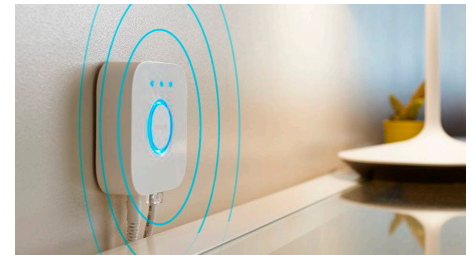

Avage Hue Bridge'iga täielik nutika valguse funktsioonide valik

Lisage Hue sild (müüakse eraldi) oma nutikatele valgustitele, et kogeda Philips Hue täielikku funktsioonide valikut. Hue silla abil saate oma kodus kontrollida kuni 50 nutikat valgustit. Looge režiime, et automatiseerida kogu oma nutika kodu valgustuse seadistus. Juhtige oma valgusteid liikvel olles või lisage tarvikuid, nagu liikumisandurid ja nutikad lülitid.