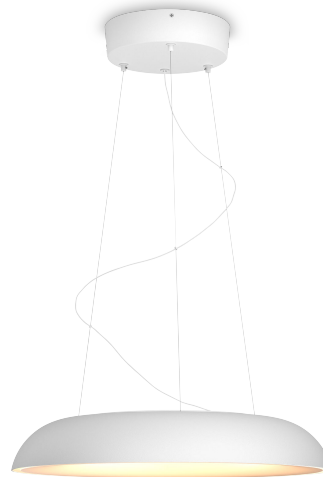

PHILIPS

Rippvalgusti Amaze

Hue White ambiance

Integreeritud LED

Bluetoothi kaudu juhtimine
rakenduse abil

Komplektis hämarduslüliti

Lisafunktsioonide avamiseks
lisage Hue Bridge

8719514341098

Lihtne nutikas valgustus

Valgel rippvalgustil Philips Hue White ambiance Amaze on unikaalne disain, mis sulandub igasse kööki või söögituppa. Loomulik soe kuni külm valge valgus ja sisseehitatud valgusretseptid Bluetoothi või kaasasoleva Hue hämarduslüliti abil. Kasutage rohkemaid nutika valgustuse funktsioone Hue Bridge'iga. Pange valgusti horisontaalselt peegli kohale või paigaldage vertikaalselt peegli ükskõik kummale küljele parima õhustiku loomiseks.