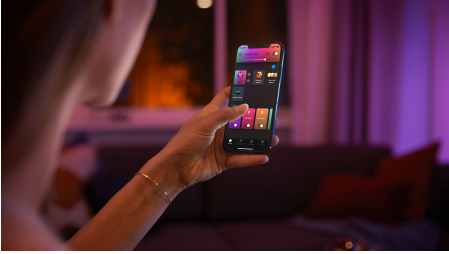

Lihtne nutikas valgustus

- Juhtige Bluetoothi rakenduse abil korraga kuni 10 valgustit
- Avage Hue Bridge'iga täielik nutika valguse funktsioonide valik
- Seadistage käed-vabad hääljuhtimine
- Looge värvilise nutivalgusega isikupärastatud kogemus
- Optimeeritud valgusretseptid igapäevasteks tegevusteks

Esiletõstetud tooted

Juhtige Bluetoothi rakenduse abil korraga kuni 10 valgustit

Hue Bluetoothi rakenduse abil saate juhtida Hue nutikaid valgusteid oma kodu ühes toas. Lisage kuni 10 nutikat valgustit ja juhtige neid kõigest näpuliigutusega oma mobiilseadmes.