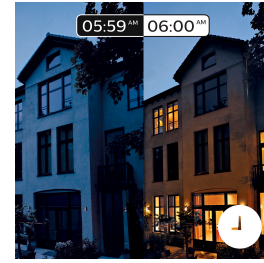

Mugavad taimerid

Philips Hue võib tänu valguse sisselülitamise seadistamisele jätta mulje, et olete kodus, kuigi te seda ei ole. Seadistage tuled eelseadistatud ajal sisse lülituma, nii et koju jõudes tuled juba põlevad. Saate erinevates tubades seadistada tulede süttimiseks erineva aja. Ja loomulikult saate seadistada tuled öösel järk-järgult kustuma; nii ei pea te kunagi muretsema ööseks põlema jääda võivate tulede pärast. Selle funktsiooni kasutamiseks on vajalik ühendus Philips Hue sillaga.

Spetsifikatsioon

Disain ja viimistlus

- Värvus: valge
- Materjal: metall/plast

Kaasas lisafunktsioon/-tarvik.

- Hämardatav Hue rakenduse ja lülitiga: Jah
- Keskvalgusti: Ei

Mitmesugust

- Välja töötatud spetsiaalselt tootele: Kodukontor ja kabinet
- Tüüp: Rippvalgusti
- EyeComfort: Jah

Toote mõõtmed ja kaal

- Maksimumkõrgus: 158 cm
- Miinimumkõrgus: 8,0 cm
- Pikkus: 48,2 cm
- Kaal pakendita: 3,610 kg
- Laius: 48,2 cm

Hooldus

- Garantii: 2 aastat

Tehnilised andmed

- Valgusvoog luumenites 4000 K juures: 2 900 lm
- Tööaeg kuni: 25 000 tund(i)
- Valgusallikas, mille valgusvoog võrdub tavalambiga võimsusega: 204 W
- Valgusallika tehnoloogia: 24 V
- Valguse värv: 2200-6500 Hue White Ambiance
- Toiteallikas: 50-60 Hz
- Hämardatav valgusti: Jah
- LED: Jah
- Sisseehitatud LED: Jah
- Valgusallikate arv: 1
- Komplekti kuulub elektrilamp: 25W
- IP-kood: IP20
- Kaitseklass: I - maandatud
- Valgusallika asendatavus: LED-valgusallika saab asendada professionaal
- Juhtimisseadmeastikku asendatavus: Juhtimisseadmeastikku saab asendada professionaal
- Valgusvoog luumenites 2700 K juures (valmisseadistus): 2 750 lm