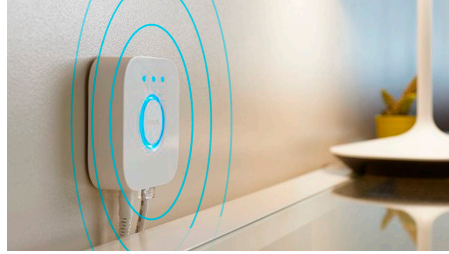

Täielik juhtimine Hue sillaga

Ühendage oma Philips Hue tuled sillaga, et kasutada süsteemi lõputuid võimalusi.

Ärgake ja uinuge

Philips Hue aitab teil ärgata just nii nagu soovite, tagades teie päevale värskel alguse. Valgus muutub järkjärgult heledamaks, imiteerides päikesetõusu efekti, et aidata teil ärgata loomulikult, mitte äratuskella valju heli saatel. Alustage oma päeva õigesti. Öhtul aitab lõõgastav soe valge valgus lõõgastuda, puhata ja keha värskendavaks ööuneks ette valmistada.