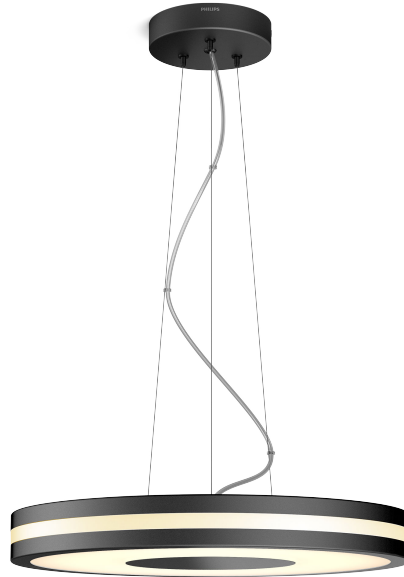

Lihtne nutikas valgustus

Kui teil on kodus Philips Hue White Ambience'i rippvalgusti Being, saate hõlpsasti seadistada valgust iga hetke jaoks. Kasutage hämarduslülitit, et seadistada õige valgus, mis aitab teil lõõgastuda, lugeda, keskenduda või energiat koguda.