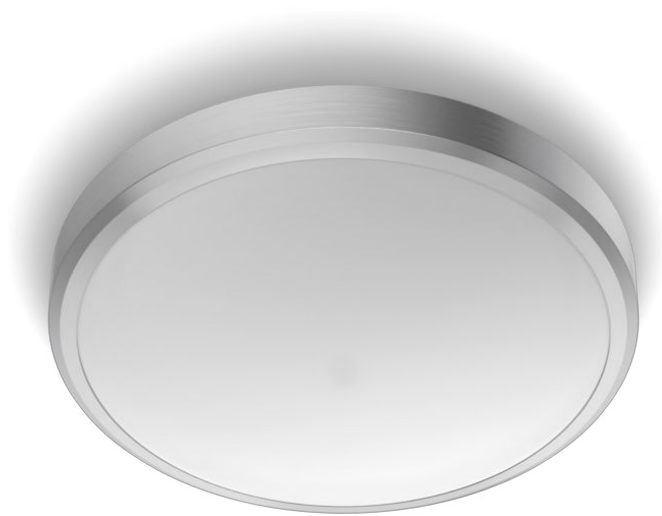

PHILIPS

Laevalgusti

Funktsionaalne

DORIS CL257

Nikkel

8718699758929

Mugav LED-valgusti, mis ei väsita silmi

Philipsi LED-valgustid annavad valguse, mis on loodud teie silmade mugavusele mõeldes.

Esiletõstetud tooted

Kerge paigaldada

Paigaldamisega pole enam sekeldusi. Kinnitage või riputage see kindlalt seinale või lakke ja lülitage vooluvõrku ning valgusti ongi valmis valgustama.

Niiskuskindel

Niiskuskindlus tähendab, et võite seda toodet kasutada rahumeeli vannitoas, köögis, rõdul ja muudes ruumides, kus niiskus võib probleem olla.