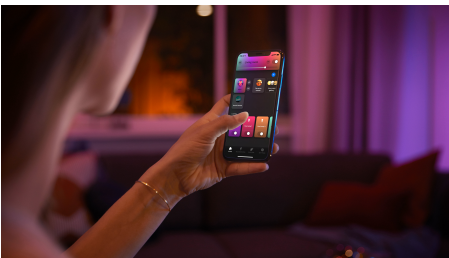

Lõputud võimalused

- Sünkroonige filmid, telesaated, muusika ja mängud nutivalgustitega

Lihtne nutikas valgustus

- Juhtige Bluetoothi rakenduse abil korraga kuni 10 valgustit
- Juhtige valgusteid oma häälega*
- Looge värvilise nutivalgusega isikupärastatud kogemus
- Looge valge sooja kuni külma valguse abil õige meeleolu
- Avage Hue Bridge'iga täielik nutika valguse funktsioonide valik
- Dünaamilised valgustseenid
- Segage sujuvalt värve

Esiletõstetud tooted

Sünkroonige filmid, telesaated, muusika ja mängud nutivalgustitega

Viige oma meelelahutus uutesse kõrgustesse, sünkroonides ekraanil toimuva või muusikarütmi oma nutivalgustitega.* Valige viis, kuidas soovite sünkroonida oma valgustid filmi, muusika (sh meie Spotify integratsioon!), telesaate või mänguga, ja vaadake, kuidas värvilised tuled teie meelelahutusprogrammidele reageerivad. * Vajalik on Hue Bridge

Juhtige Bluetoothi rakenduse abil korraga kuni 10 valgustit

Hue Bluetoothi rakenduse abil saate juhtida Hue nutikaid valgusteid oma kodu ühes toas. Lisage kuni 10 nutikat valgustit ja juhtige neid kõigest näpuliigutusega oma mobiilseadmes.