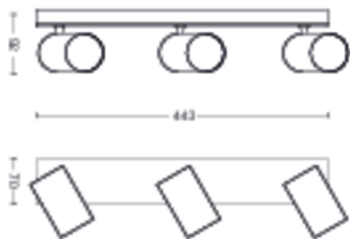

PHILIPS

Kohtvalgusti

myLiving

KOSIPO

must

50593/30/PN