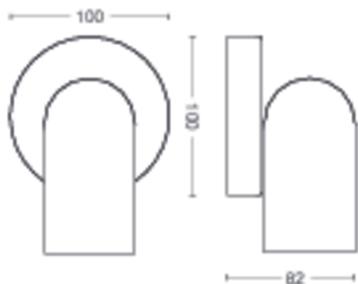

PHILIPS

Kohtvalgusti

myLiving

PONGEE

valge

50581/31/PN