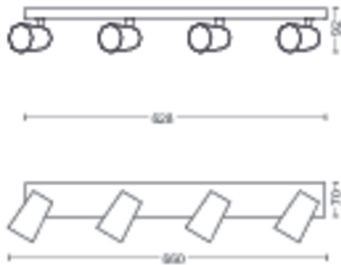

PHILIPS

Kohtvalgusti

myLiving

PAISLEY

valge

50574/31/PN