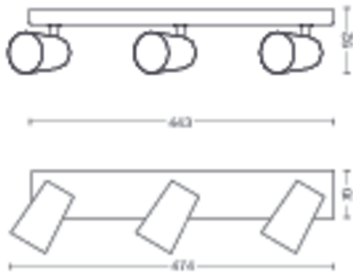

PHILIPS

Kohtvalgusti

myLiving

PAISLEY

valge

50573/31/PN