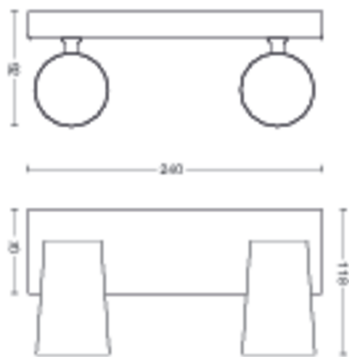

PHILIPS

Kohtvalgusti

myLiving

PAISLEY

valge

50572/31/PN