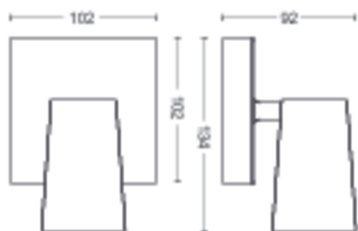

PHILIPS

Kohtvalgusti

myLiving

PAISLEY

valge

50571/31/PN