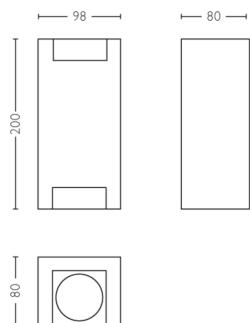

PHILIPS

Seinavalgusti

myGarden

Trowel

alumiinium

17339/48/PN