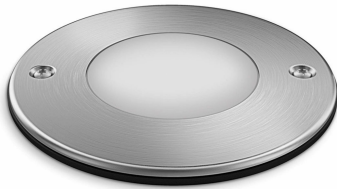

PHILIPS

Süvik-kohtvalgusti

myGarden

Moss

roostevaba teras

LED

17306/47/16

Valgustage oma aeda öösel

See roostevabast terasest toekas Philips myGarden Mossi süvistatud LED-kohtvalgusti toob esile teerajad ja sissesõiduteed ilma aia välimust muutmata. Parimad materjalid ja kvaliteetsed Philipsi LED-lambid tagavad pärast paigaldamist peaagu hooldusvaba elu.

Selle Philipsi lambi integreeritud LED-tehnoloogia näol on tegemist Philipsi ainulaadse lahendusega. Ilma viivituseeta süttimine tagab optimaalse valgusvoo ning teie kodu erksate värvide esiletõstmise.