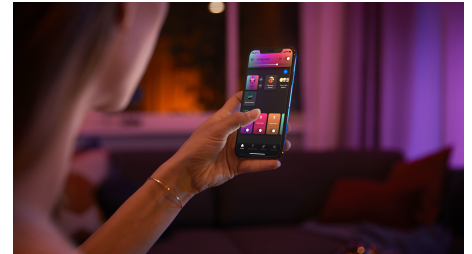

Nutikad valgustid aitavad teil loomulikumul viisil ärgata ja uinuda

Siduge lamp Philips Hue Iris, mida on toodetud piiratud seeria, Hue Bridge'iga, et kasutada ärkamise ja magamamineku rutiine, mis aitavad teil loomulikumul viisil uinuda ja ärgata. Lambi suur hämardatavus koos hajutatud tagantvalgustusega võimaldavad teil hommikul üles ärgata oma isikliku päikesetõusu saatel, kui valgus vaikselt eredamaks muutub, või aitavad teil lihtsamini magama jääda, kui soe valge valgus järk-järgult hämaramaks muutub.

Juhtige Bluetoothi rakenduse abil korraga kuni 10 valgustit

Hue Bluetoothi rakenduse abil saate juhtida Hue nutikaid valgusteid oma kodus ühes toas. Lisage kuni 10 nutikat valgustit ja juhtige neid kõigest näpuliigutusega oma mobiilseadmes.