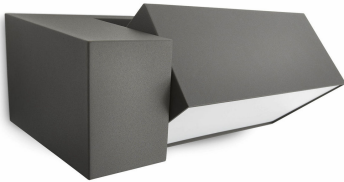

PHILIPS

Seinavalgusti

myGarden

Border

antratsiit

8719514385467

Stiilselt säästmine

See modernne antratsiidivärvi seinavalgusti muudab teie aia kutsuvaks kohaks. Valgusti annab sooja valget energiasäästlikku valgust, mida saate suunata sinna, kuhu soovite. Aed tundub õdus ja kutsuv ka öösi.

Stiilne moodne disain

Philipsi moodne disain on stiilne, kuid tagasihoidlik, kaunis nii päeval kui ka öösel, ilma et see teie aias või terrassil liigselt tähelepanu tõmbaks. Võite valida mitme kujunduse hulgast ja leiate kindlasti sellise, mis sobib teie väliruumi ja maitsega.