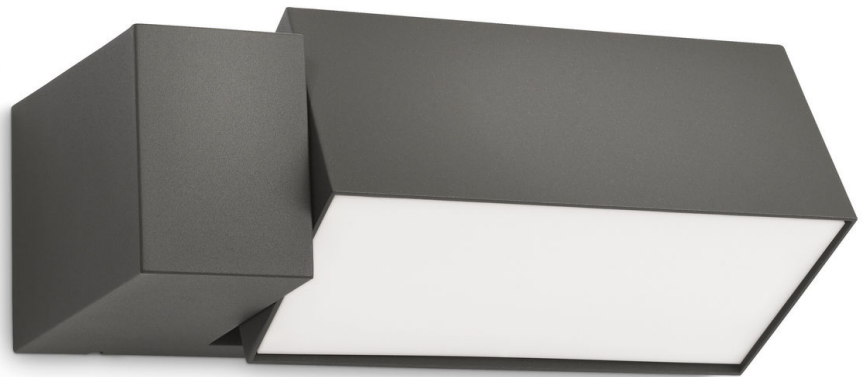

PHILIPS

Seinavalgusti

myGarden

Border

antratsiit

8719514385467

Stiilselt säästmine

See modernne antratsiidivärvi seinavalgusti muudab teie aia kutsuvaks kohaks. Valgusti annab sooja valget energiasäästlikku valgust, mida saate suunata sinna, kuhu soovite. Aed tundub õdus ja kutsuv ka öösi.