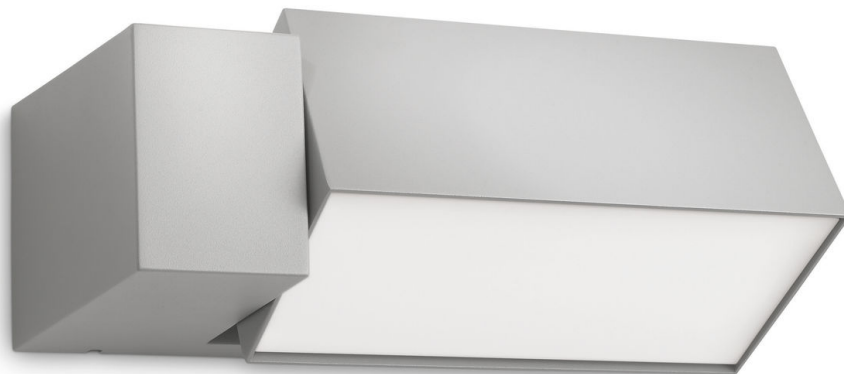

PHILIPS

Seinavalgusti

myGarden

Border

Hall

8719514385443

Stiilselt säästmine

See modernne hall õue-seinavalgusti muudab teie aia kutsuvaks kohaks. Valgusti annab sooja valget energiasäästlikku valgust, mida saate suunata sinna, kuhu soovite. Aed tundub õdus ja kutsuv ka öösi.