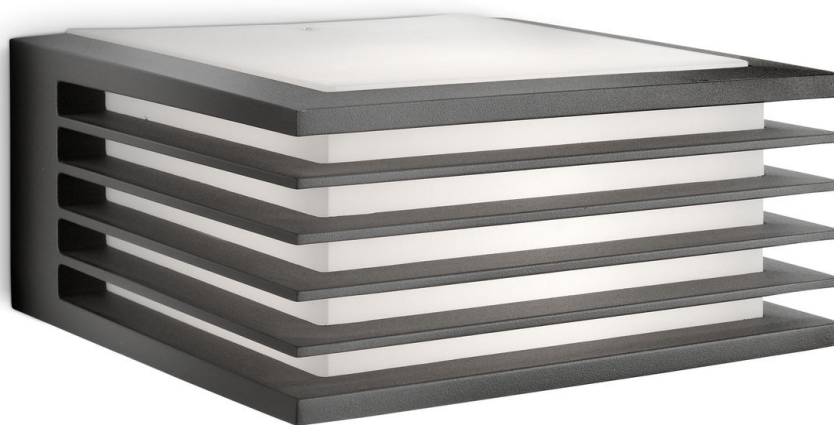

PHILIPS

Seinalvalgusti

myGarden

Shades

antratsiit

8719514385382

Stiilselt säästmine

Ainulaadne disain ainulaadseteks hetkedeks õues. See elegantne antratsiithall Philipsi seinalvalgusti heidab sooja valget energiasäästlikku valgust. Kaunid kahe-suunalise valguse efektid kutsuvad teid aeda lõõgastuma.

Eriomadused

- Kahe-suunalise valguse efekt
- Hõpsasti seadistatav igaks olukorraks
- Ilmastikukindel

Esiletõstetud tooted

Ülipikk kasutusaeg

Komplektis on Philipsi ülipika, kuni 20 000-tunnise kasutusajaga lamp.