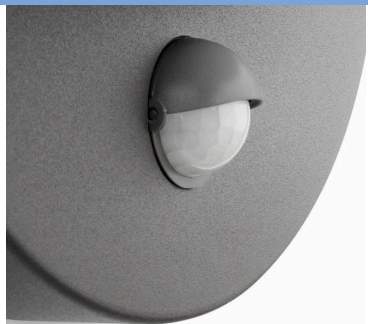

PHILIPS

Seinavalgusti

myGarden

Juuni

antratsiit

8719514385306