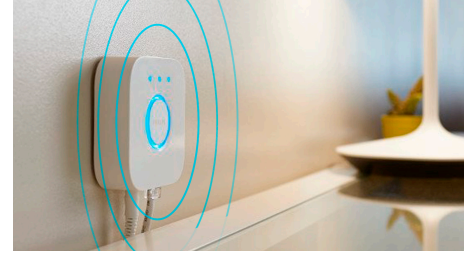

Avage Hue Bridge'iga täielik nutika valguse funktsioonide valik

Lisage Hue sild (müüakse eraldi) oma nutikatele valgustitele, et kogeda Philips Hue täielikku funktsioonide valikut. Hue silla abil saate oma kodus kontrollida kuni 50 nutikat valgustit. Looge režiime, et automatiseerida kogu oma nutika kodu valgustuse seadistus. Juhtige oma valgusteid liikvel olles või lisage tarvikuid, nagu liikumisandurid ja nutikad lülitid.