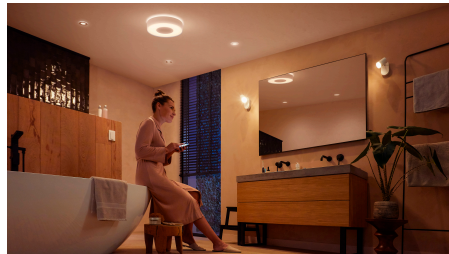

Seadistage meeleolu sooja kuni külma valge valgusega nutivalgustite abil

Valige üle 50 000 sooja kuni külma valge valguse tooni vahel, et luua oma vannitoas täiuslik meeleolu igaks tegevuseks ja kellaajaks. Kasutage eredat valget valgust hommikuti, et alustada päeva energiast pakatava ja erksana, või hämarat kuldset valgust öhtuseks lõõgastumiseks.