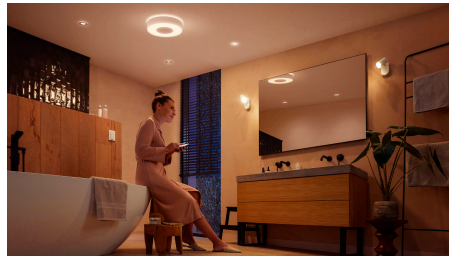

Seadistage meeleolu sooja kuni külma valge valgusega nutivalgustite abil

Valige üle 50 000 sooja kuni külma valge valguse tooni vahel, et luua oma vannitoas täiuslik meeleolu igaks tegevuseks ja kellaajaks. Kasutage eredat valget valgust hommikuti, et alustada päeva energiast pakatava ja erksana, või hämarat kuldset valgust öhtuseks lõõgastumiseks.