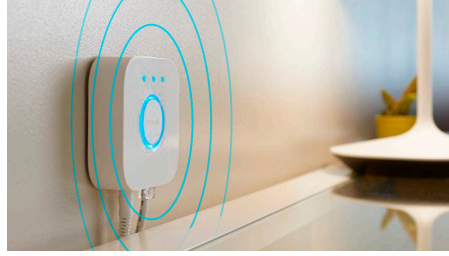

Avage Hue Bridge'iga täielik nutika valguse funktsioonide valik

Lisage Hue sild (müüakse eraldi) oma nutikatele valgustitele, et kogeda Philips Hue täielikku funktsioonide valikut. Hue silla abil saate oma kodus kontrollida kuni 50 nutikat valgustit. Looge režiime, et automatiseerida kogu oma nutika kodu valgustuse seadistus. Juhtige oma valgusteid liikvel olles või lisage tarvikuid, nagu liikumisandurid ja nutikad lülitid.