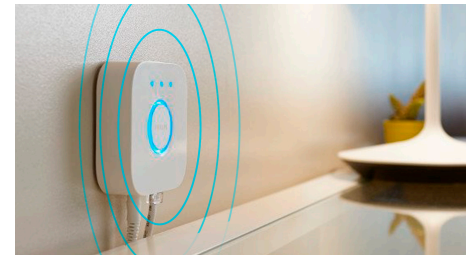

## Avage Hue Bridge'iga täielik nutika valguse funktsioonide valik

Lisage Hue sild (müüakse eraldi) oma nutikatele valgustitele, et kogeda Philips Hue täielikku funktsioonide valikut. Hue silla abil saate oma kodus kontrollida kuni 50 nutikat valgustit. Looge režiime, et automatiseerida kogu oma nutika kodu valgustuse seadistus. Juhtige oma valgusteid liikvel olles või lisage tarvikuid, nagu liikumisandurid ja nutikad lülitid.