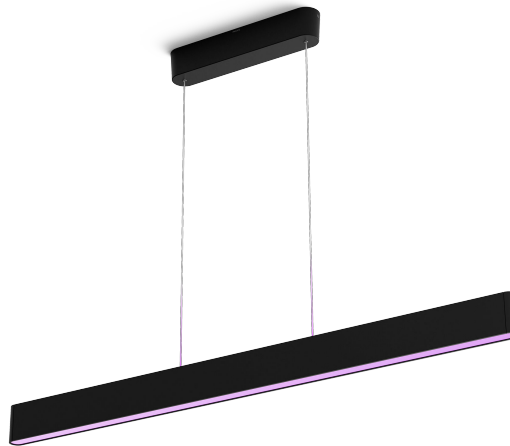

## Ensis-rippvalgusti

Hue White and color  
ambiance

Integreeritud LED

Kohene juhtimine Bluetoothi  
kaudu

Juhtige rakenduse või häälega\*

Lisafunktsioonide avamiseks  
lisage Hue Bridge

8719514343368

## Lihtne nutikas valgustus

Rippvalgusti Ensis üles ja alla valgustavate valgustitega peenike disaini muudab funktsionaalse ja ümbritseva valguse kombineerimise lihtsaks. Töötab eraldiseisva valgustina või osana teie nutikast valgustussüsteemist koos Hue Bridge'iga.