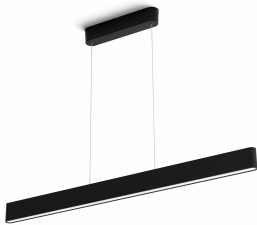

## Ensis-rippvalgusti

Hue White and color  
ambiance

Integreeritud LED

Kohene juhtimine Bluetoothi  
kaudu

Juhtige rakenduse või häälega\*

Lisafunktsioonide avamiseks  
lisage Hue Bridge

8719514343368

## Lihtne nutikas valgustus

Rippvalgusti Ensis üles ja alla valgustavate valgustitega peenike disaini muudab funktsionaalse ja ümbritseva valguse kombineerimise lihtsaks. Töötab eraldiseisva valgustina või osana teie nutikast valgustussüsteemist koos Hue Bridge'iga.