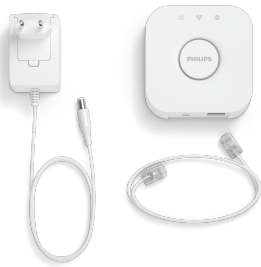

PHILIPS

Bridge

Hue

Lihtne seadistamine

Nutikas juhtimine

Lisage kuni 50 valgustit

Juhtige oma häällega

8719514342620