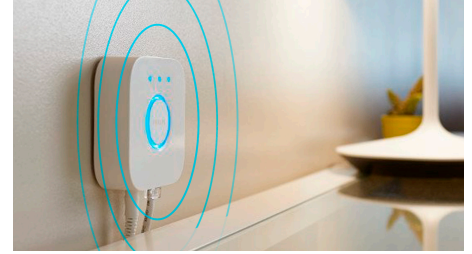

Avage Hue Bridge'iga täielik nutika valguse funktsioonide valik

Lisage Hue sild (müüakse eraldi) oma nutikatele valgustitele, et kogeda Philips Hue täielikku funktsioonide valikut. Hue silla abil saate oma kodus kontrollida kuni 50 nutikat valgustit. Looge režiime, et automatiseerida kogu oma nutika kodu valgustuse seadistus. Juhtige oma valgusteid liikvel olles või lisage tarvikuid, nagu liikumisandurid ja nutikad lülitid.

Spetsifikatsioon

Lambi mõõtmed

- Mõõtmed (laius × kõrgus × läbimõõt): 50x54

Keskkonnahoidlik

- Õhuniiskus töökeskkonnas: 5% <H<95% (mittekondenseeruv)
- Töötemperatuur: -20 °C...45 °C

Kaasas lisafunktsioon/-tarvik.

- Hämardatav Hue rakenduse ja lülitiga: Jah

Garantii

- 2 aastat: Jah

Võimsustarve

- Energiatõhususe märgis (EEL): F

Hooldus

- Garantii: 2 aastat