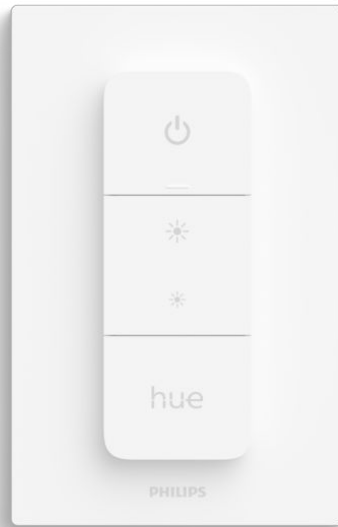

Lihtne nutikas valgustus

Muutke toas valgus hämaramaks või eredamaks, vahetage valgustusseene või seadistage kellaajapõhisele primäre valgusele. Hue hämaruslüliti saab kinnitada seinale või magnetilistele pindadele, aga seda saab kasutada ka kaugjuhtimispuldina kõikjal kodus.