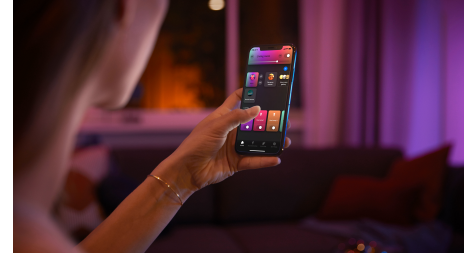

## Juhtige Bluetoothi rakenduse abil korraga kuni 10 valgustit

Hue Bluetoothi rakenduse abil saate juhtida Hue nutikaid valgusteid oma kodus ühes toas. Lisage kuni 10 nutikat valgustit ja juhtige neid kõigest näpuliigutusega oma mobiilseadmes.