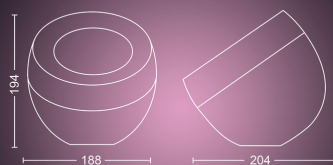

# PHILIPS

Veiniroosa Iris,  
piiratud seeria

Hue White and color  
ambiance

Integreeritud LED

Kohene juhtimine Bluetoothi  
kaudu

Juhtige rakenduse või häälega\*

Lisafunktsioonide avamiseks  
lisage Hue Bridge