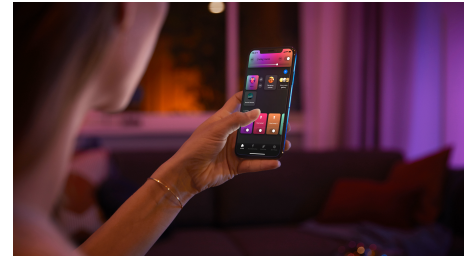

Nutikad valgustid aitavad teil loomulikumul viisil ärgata ja uinuda

Siduge lamp Philips Hue Iris, mida on toodetud piiratud seeria, Hue Bridge'iga, et kasutada ärkamise ja magamamineku rutiine, mis aitavad teil loomulikumul viisil uinuda ja ärgata. Lambi suur hämardatavus koos hajutatud tagantvalgustusega võimaldavad teil hommikul üles ärgata oma isikliku päikesetõusu saatel, kui valgus vaikselt eredamaks muutub, või aitavad teil lihtsamini magama jääda, kui soe valge valgus järk-järgult hämaramaks muutub.

Juhtige Bluetoothi rakenduse abil korraga kuni 10 valgustit

Hue Bluetoothi rakenduse abil saate juhtida Hue nutikaid valgusteid oma kodus ühes toas. Lisage kuni 10 nutikat valgustit ja juhtige neid kõigest näpuliigutusega oma mobiilseadmes.