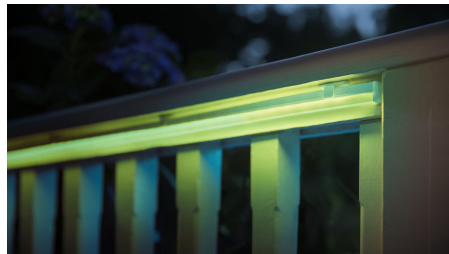

Ühendage Hue sillaga

Kõikidele nutikatele juhtimistele ja funktsioonidele ligipääsemiseks on toode vaja ühendada Hue sillaga. Juhtige oma valgusteid kasutades Philips Hue rakendust, seadke taimereid, rutiine, lisage või eemaldage valgusteid ja muud. * Hue silda müüakse eraldi

Ilmastikukindel ribavalgus

Väline ribavalgus talub kõiki ilmastikuolusid alates väikestest veelompidest kuni mitmetunnise paduvihmani.

Painduv ribavalgus

Seda täiesti painduvat välist ribavalgust saab vormida, painutada ja seada heitma valgust nii nagu soovite. Paigaldage käänuline välirada või laske sel mööda seina või sammast loogelda. Kaasasolevate klambrite ja kruvide abil saate selle kõikjale paigaldada.

Täiesti ühtlane ja hajutatud valgus

Philips Hue välisel ribavalgusel on spetsiaalne kattekiht, mis hajutab väljastatavat valget või värvilist valgust. Ribavalgust pole vaja peita, olenemata sellest, kas kasutate seda otseseks või kaudseks valgustuseks, sest näha on ainult puhas valgus.